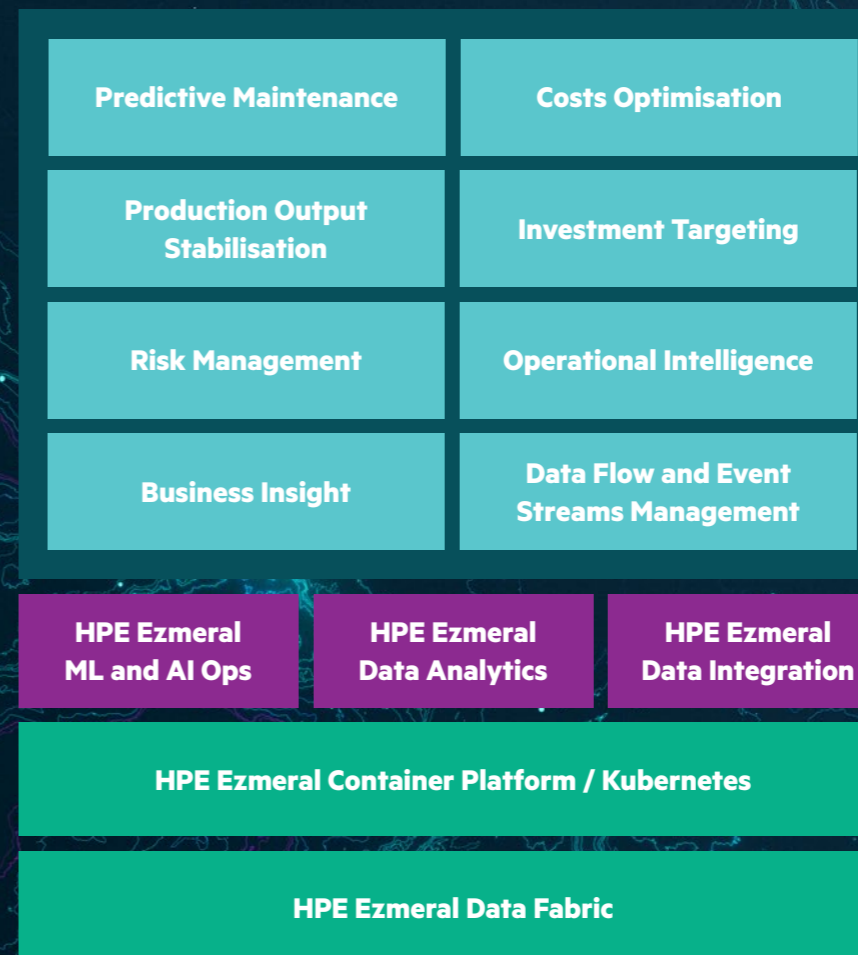

Operational Intelligence – neobmedzujeme sa len na IT infraštruktúru. Presvedčíme vás, že prevádzková inteligencia HPE patrí k tým najlepším na trhu. Vďaka našim riešeniam budete informovaní o dianí vo vašej infraštruktúre v reálnom čase a vaši prevádzkoví experti sa tak môžu venovať zmysluplnému rozvoju vašej spoločnosti.

Data Flow and Event Streams Management – riešenie pre poskytovanie služieb súvisiacich so zberom a prípravou dát, ako aj správou dátových prúdov. Prostredníctvom podpory dávkového spracovania a dátových prúdov sprístupní dáta z ľubovoľného zdroja tak, aby vám prinášali okamžité benefity.

Risk Management – riadenie rizika je jednou z najdôležitejších oblastí, či už vo verejnom alebo súkromnom sektore. Riešenie na báze strojového učenia identifikuje anomálie v dátach a procesoch a nielenže zníži vaše prevádzkové náklady, ale

Production Output Stabilization – v dátach výrobných podnikov sa skrývajú aj informácie o výrobe na jednotlivých linkách. Majte výrobu pod kontrolou vďaka dátam a nasadeniu vhodných modulov, ktoré sa zameriavajú na analytiku najkritickejších ukazovateľov OEE, ktorými sú dostupnosť, výkonnosť a kvalita.